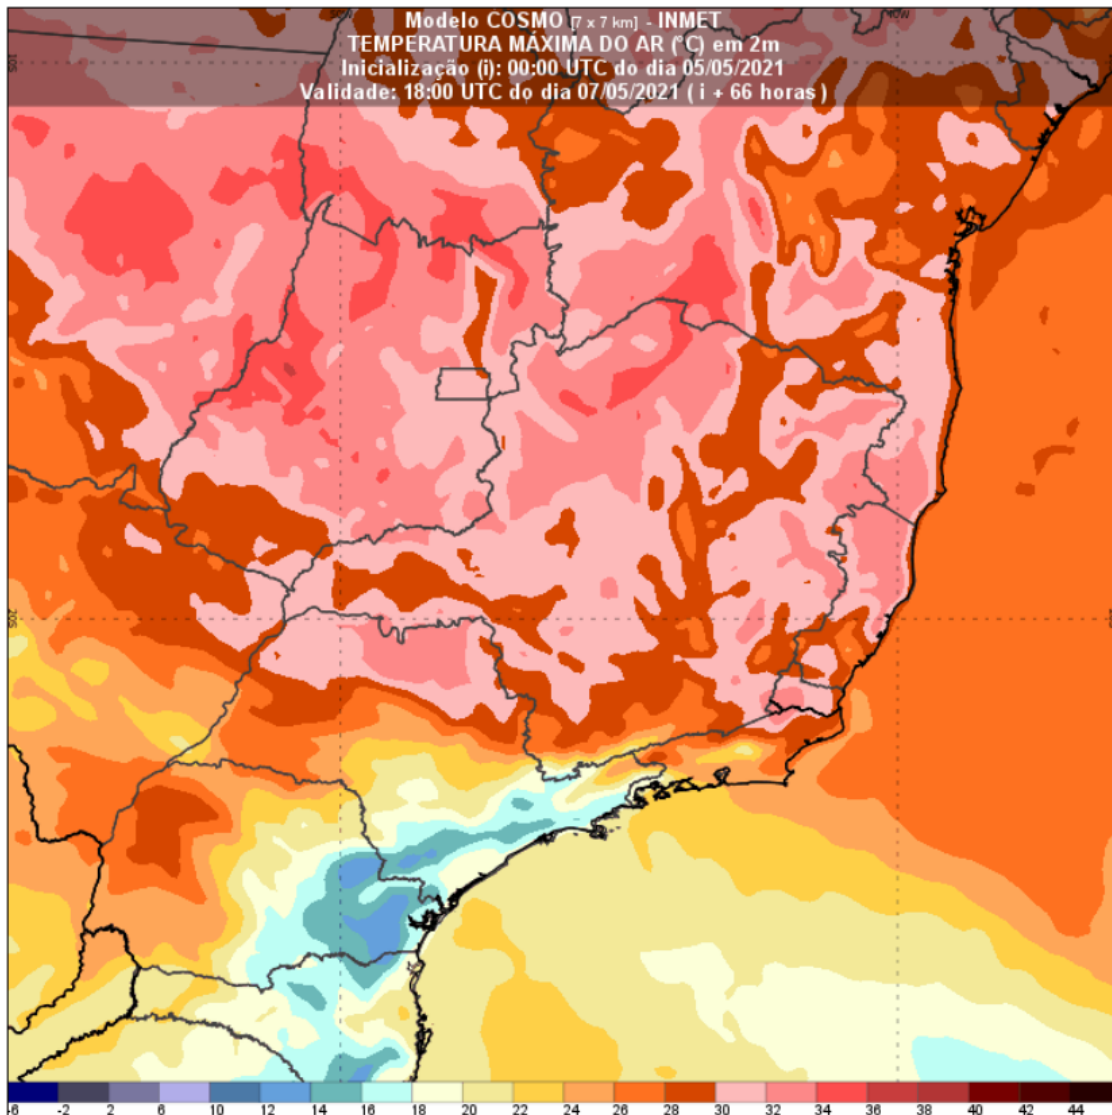

Elaboração: 05/05/2021

Validade: 07 a 09/05/2021

BOLETIM ESPECIAL – QUEDA DE TEMPERATURA REGIÃO METROPOLITANA DE SÃO PAULO

A Defesa Civil do Estado informa que, entre sexta-feira (7) e domingo (9), uma frente fria irá avançar no Estado, provocando queda de temperatura e chuva isolada na **Região Metropolitana da Capital**.

Como há previsão de máximas caindo para 18°C, ressalta-se a importância de atenção especial com as pessoas mais vulneráveis, como idosos, crianças e aquelas em situação de rua. Além disso, recomenda-se não fazer fogueiras e manter hidratação constante.

Figura 1 – Simulação do modelo COSMO/INMET com a temperatura máxima para os próximos dias.

Temperatura Mínima No Período	
Região Metropolitana de São Paulo	14°C

William Yasuo Minhoto
METEOROLOGISTA

Valdeque José Melo
SUBTEN PM CHEFE DA EQUIPE "A"